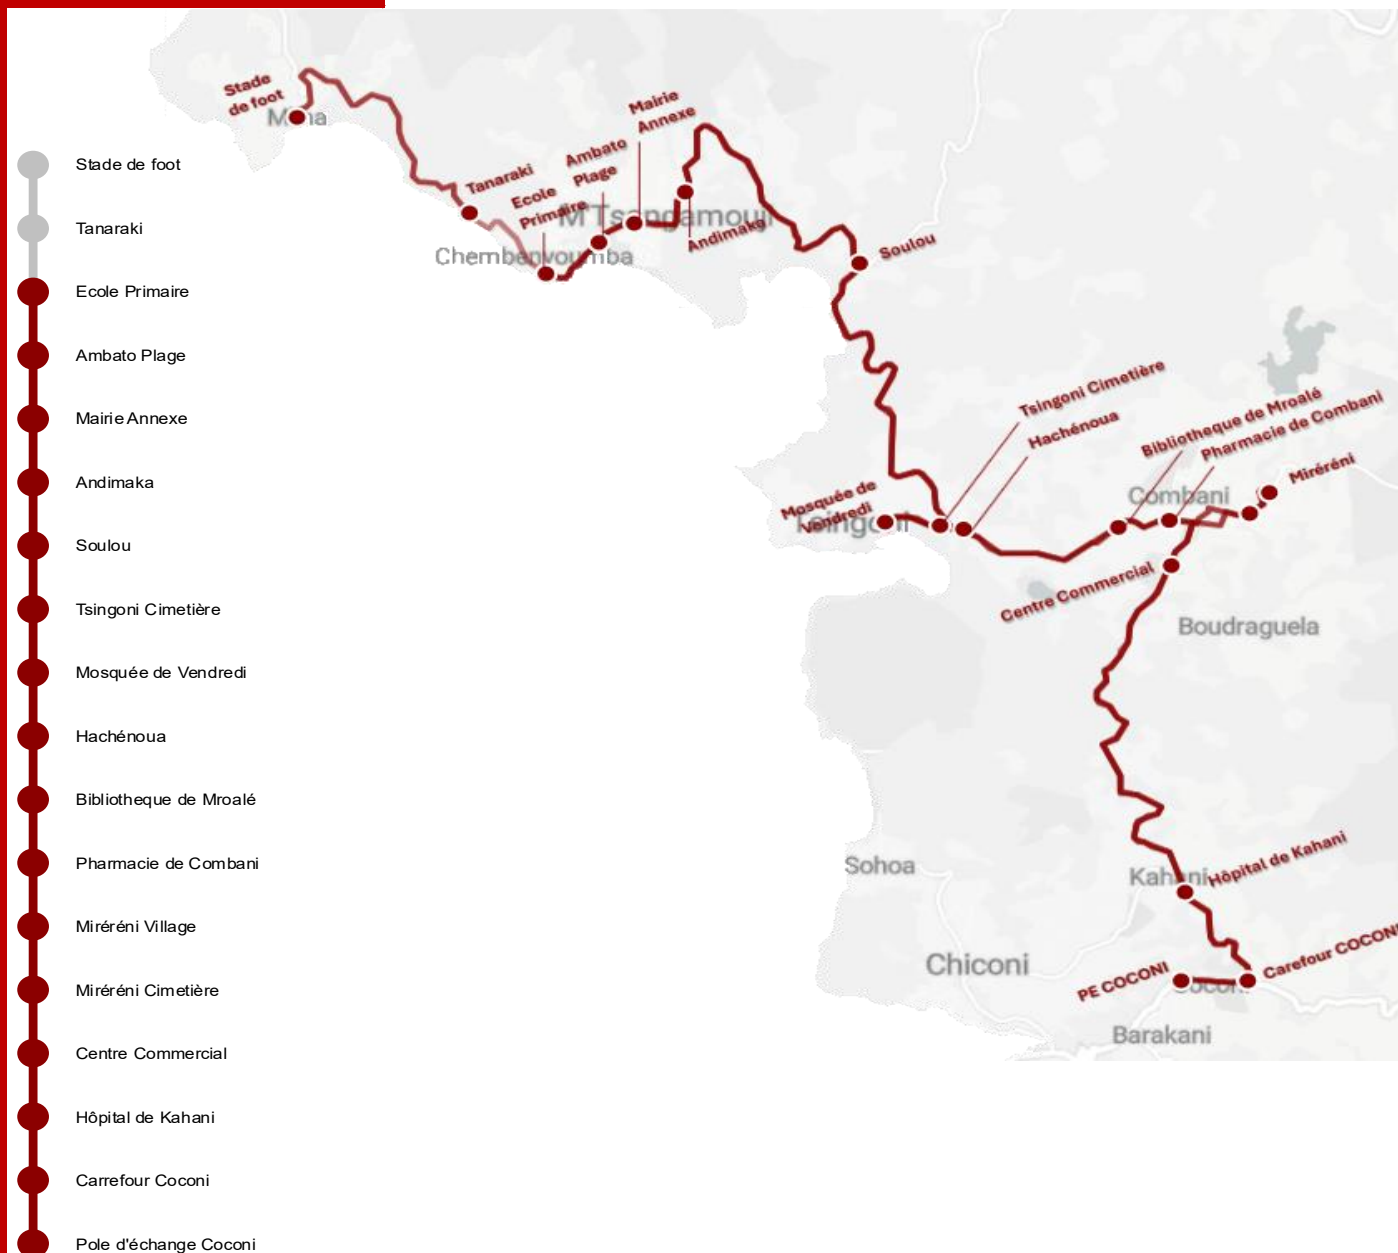

Avec la 3CO, déplacez-vous autrement

LIGNE

1

Dessertes	3h	4h	5h	6h	7h	8h	9h	10h	11h	12h	13h	14h	15h	16h	17h	18h	19h	20h	21h	22h
PER Coconi (Miréréni non desservis)			19	19	19	19	19		19		19	19		19	19	19				

SENS RETOUR

Avec la 3CO, déplacez-vous autrement

LIGNE

1

Dessertes	3h	4h	5h	6h	7h	8h	9h	10h	11h	12h	13h	14h	15h	16h	17h	18h	19h	20h	21h	22h	
PER Coconi (Miréréni non desservis)			22	22	22	22	22		22		22	22		22	22	22					
PER Coconi via Miréréni			30	30	30	30		30		30	30		30	30	30						