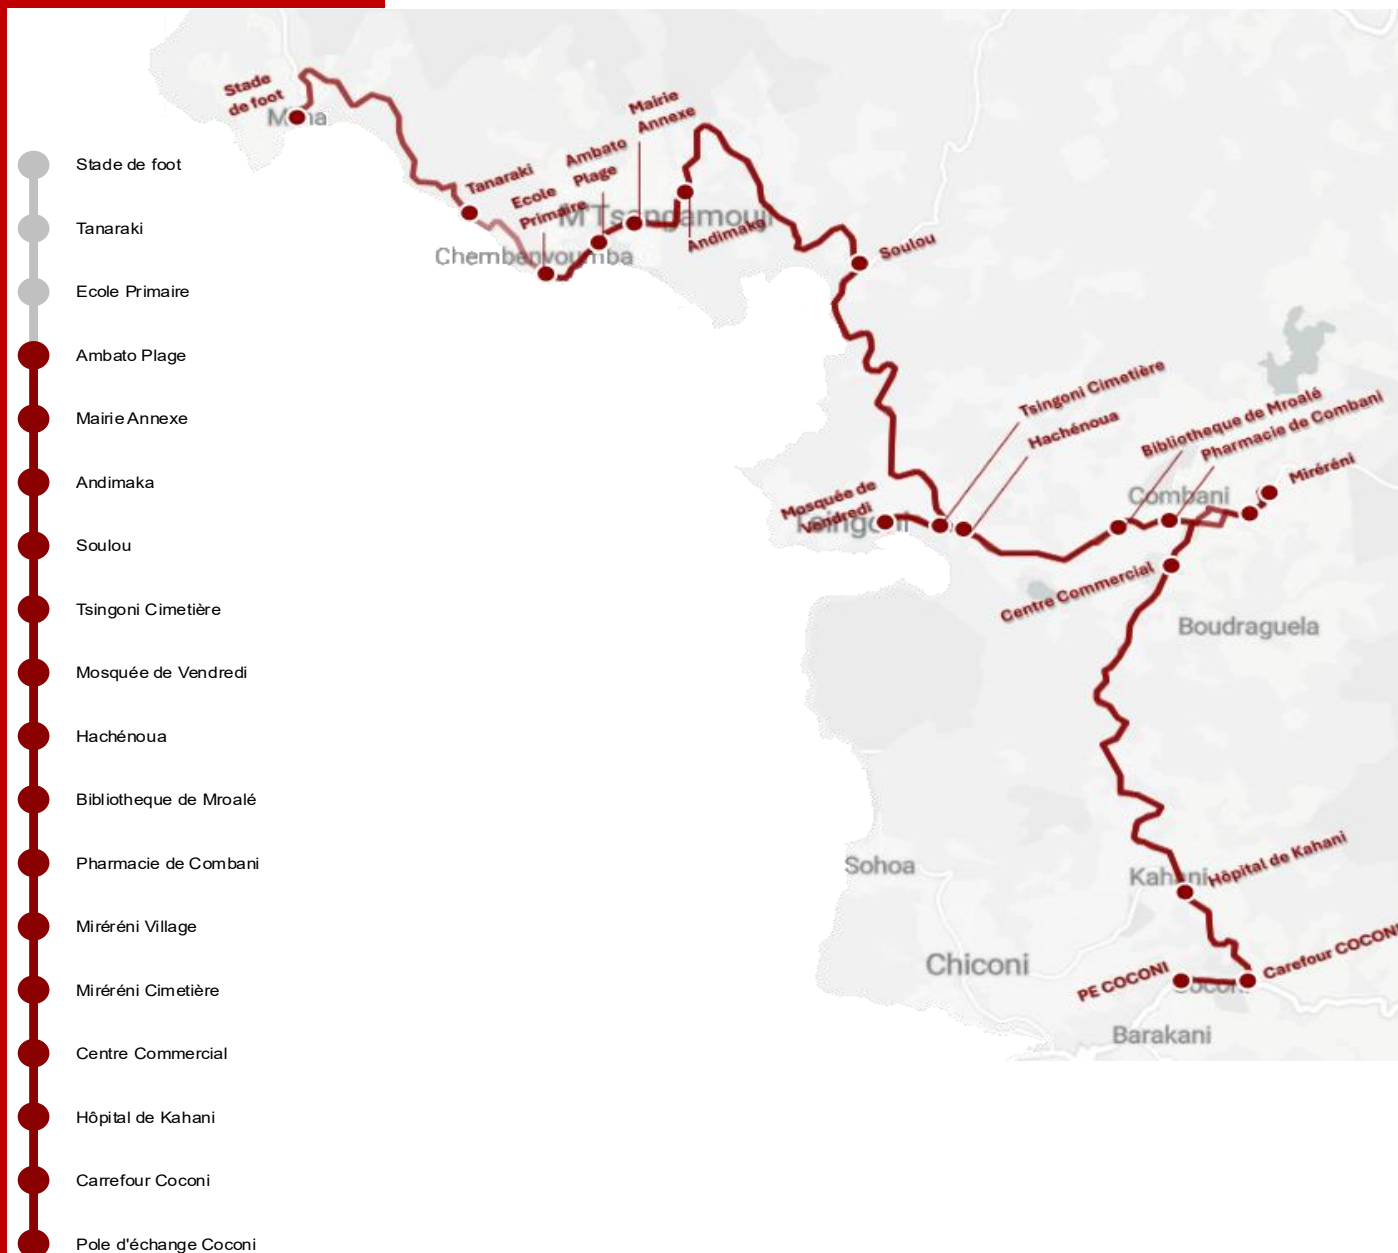

SENS RETOUR

Avec la 3CO, déplacez-vous autrement

LIGNE

1

Dessertes	3h	4h	5h	6h	7h	8h	9h	10h	11h	12h	13h	14h	15h	16h	17h	18h	19h	20h	21h	22h	
PER Coconi (Miréréni non desservis)			22	22	22	22	22		22		22	22		22	22	22					
PER Coconi via Miréréni			30	30	30	30		30		30	30		30	30	30						

*Les horaires sont transmises à titre indicatif et peuvent évoluer en fonction des aléas de la circulation

**Valable du lundi au vendredi toute l'année hors samedis, dimanches et jours fériés

Ambato Plage

SENS RETOUR

Avec la 3CO, déplacez-vous autrement

LIGNE

1

Dessertes	3h	4h	5h	6h	7h	8h	9h	10h	11h	12h	13h	14h	15h	16h	17h	18h	19h	20h	21h	22h
PER Coconi (Miréréni non desservis)			25	25	25	25	25		25		25	25		25	25	25				
PER Coconi via Miréréni			31	31	31	31		31		31	31		31	31	31					