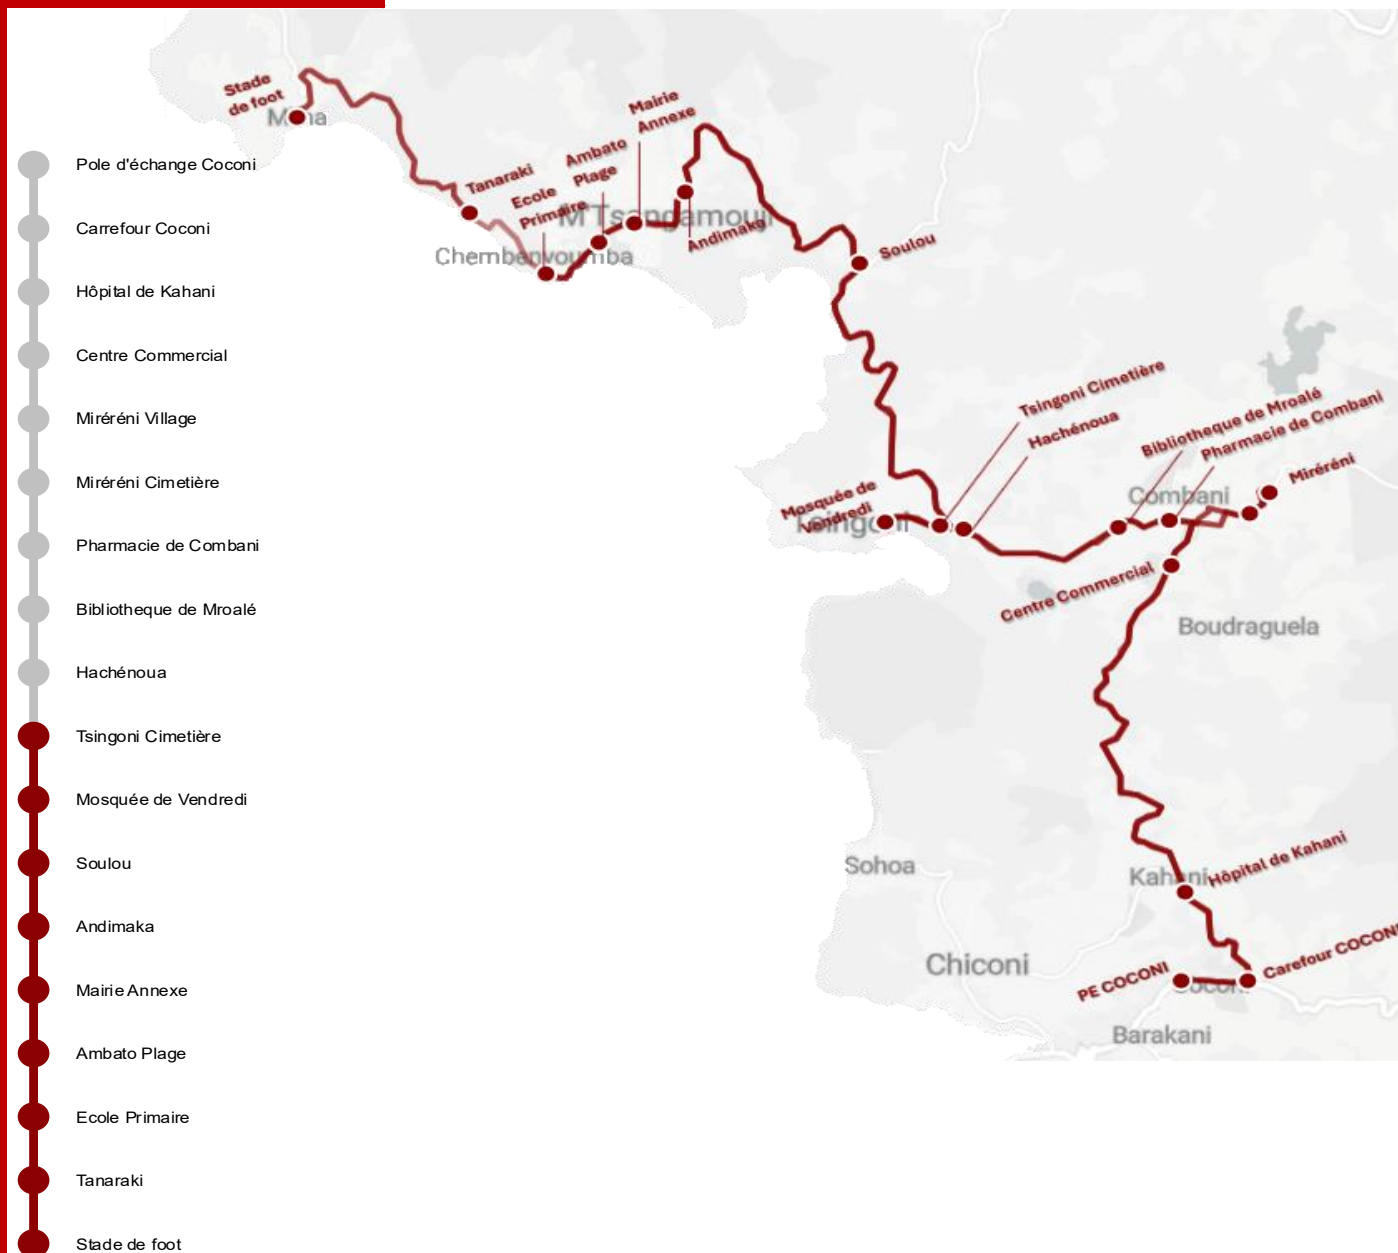

# Tsingoni Cimetière

SENS ALLER

Avec la 3CO, déplacez-vous autrement

LIGNE

1

Dessertes	3h	4h	5h	6h	7h	8h	9h	10h	11h	12h	13h	14h	15h	16h	17h	18h	19h	20h	21h	22h
Stade de Foot M'liha (Miréréni non desservi)			27	27	26	26	26		26	26	26	26		26	27	27				
Ecole Primaire M'Tsangamouji via Miréréni				09	08	06	05		05	05	05	05		05	07	09				